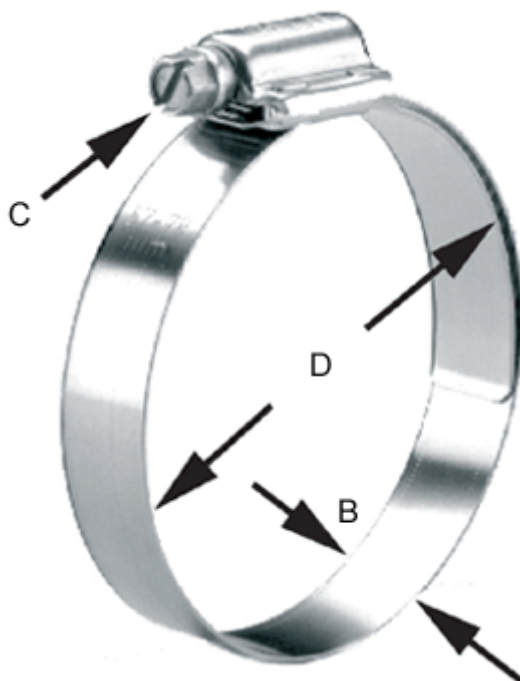

Varenummer: 021567804094

Beskrivelse: Norma snekkebånd HD 83-105/16 C8 W4

Mål

Bredde B = 16

C (Skruetype) = C8 sekskantskrue nv 8 med skærv

Diameter D = 83-105